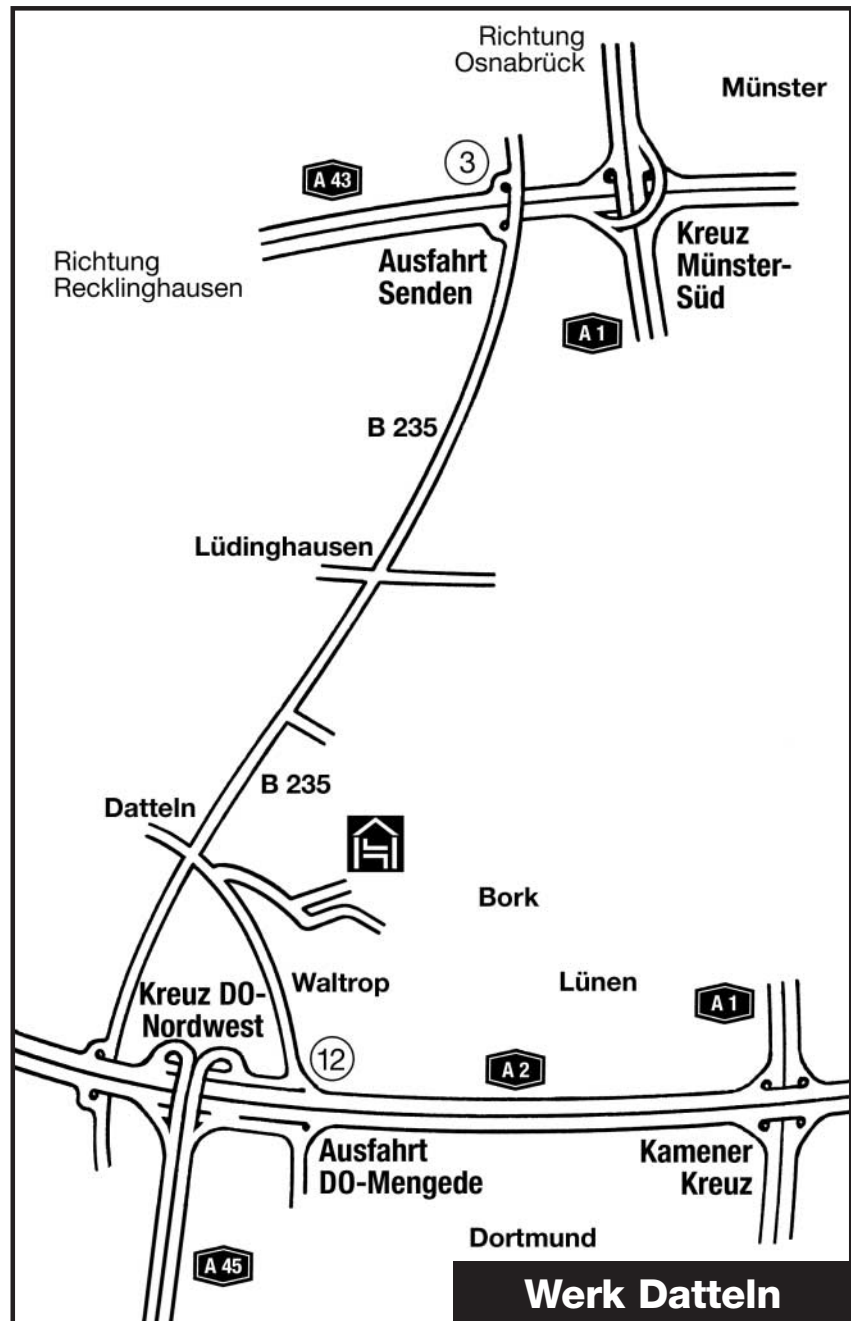

So finden Sie uns gut!

Wegbeschreibung aus Richtung Norden kommend:

- Kreuz Münster-Süd auf die A 43 Richtung Recklinghausen
- Ausfahrt Senden (Nr. 3) B 235 Richtung Lüdinghausen/Olfen/Datteln
- in Datteln Kreuzung Hafenstraße Richtung Dortmund/Waltrop
- links Richtung Lünen/Bork
- Beschilderung „Hafen“ folgen
- Hahne ist ausgeschildert

Wegbeschreibung aus Richtung West/Süd/Ost kommend:

- A 2 Kreuz Dortmund-Nordwest Ausfahrt Dortmund-Mengede (Nr. 12) Richtung Waltrop
- ca. 14 km auf dieser Straße bleiben
- vor Ortseingang Datteln rechts Richtung Lünen/Bork
- Beschilderung „Hafen“ folgen
- Hahne ist ausgeschildert